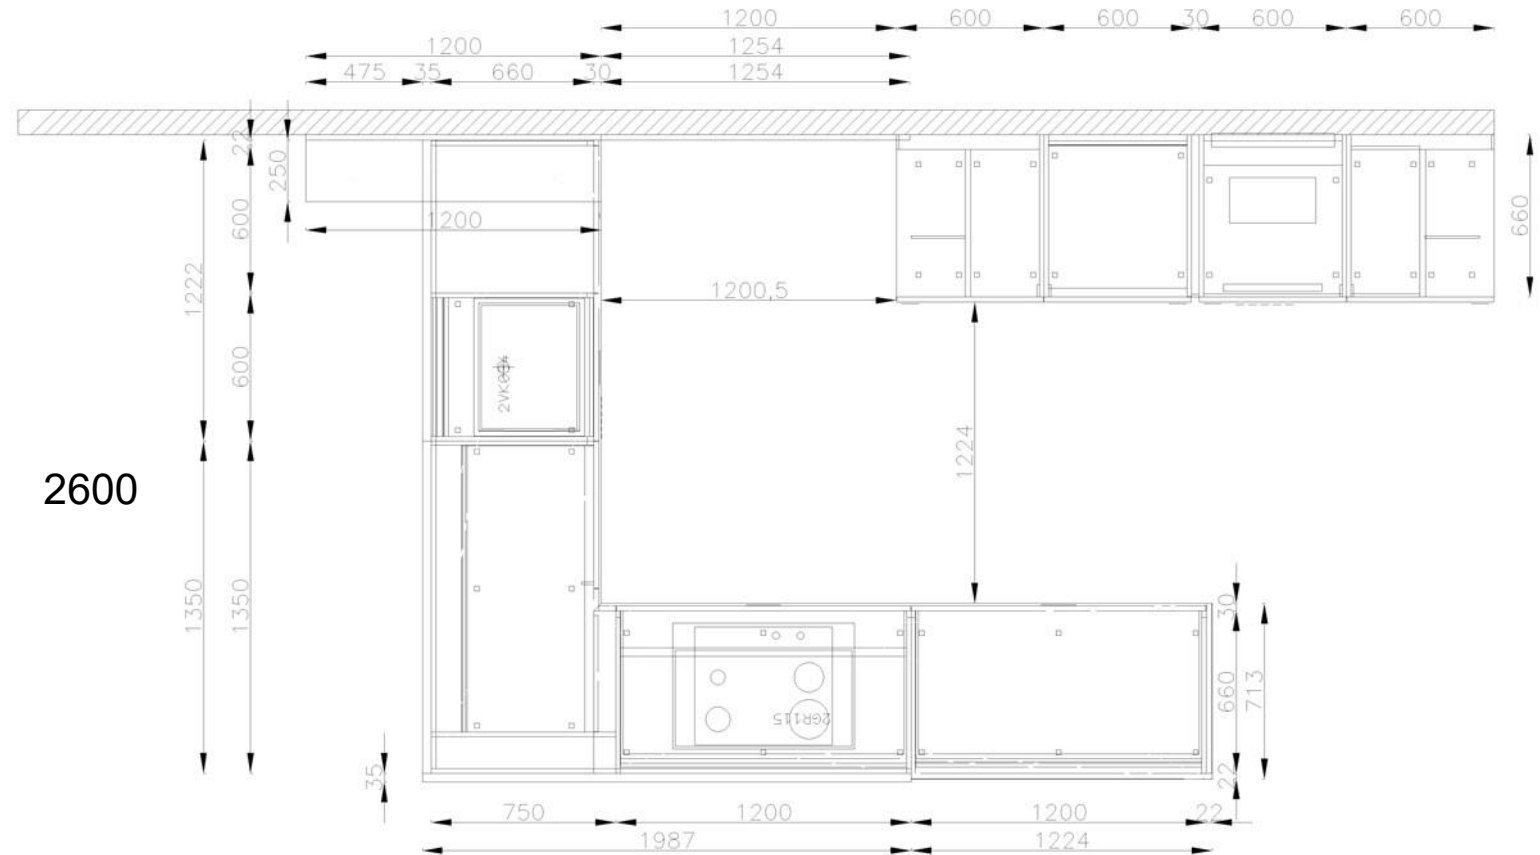

Pianta

4370

2600

3220

21B - 2.1 Anta Melam.C/M Incasso

Scocca Melam.Grigio.1

Frontale Melam.Canapa

Maniglia Incasso L.172 Allum. Brunito

Piedino 6 cm.

21B - 2.1 Anta Melam.C/M Incasso

Scocca Melam.Grigio.1

Frontale Melam.Canapa

Maniglia Incasso L.172 Allum. Brunito

Piedino 6 cm.

21B - 2.1 Anta Melam.C/M Incasso

Scocca Melam.Grigio.1

Frontale Melam.Canapa

Maniglia Incasso L.172 Allum. Brunito

Piedino 6 cm.

21B - 2.1 Anta Melam.C/M Incasso

Scocca Melam.Grigio.1

Frontale Melam.Canapa

Maniglia Incasso L.172 Allum. Brunito

Piedino 6 cm.