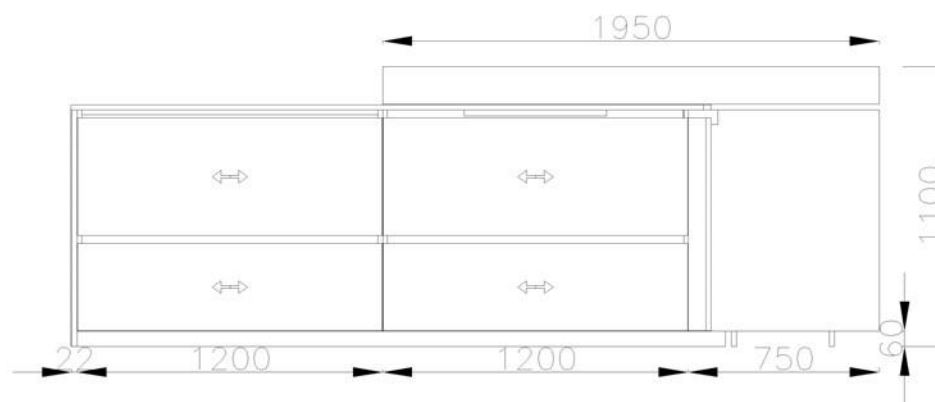

21B - 2.1 Anta Melam.C/M Incasso

Scocca Melam.Grigio.1

Frontale Melam.Canapa

Maniglia Incasso L.172 Allum. Brunito

Piedino 6 cm.